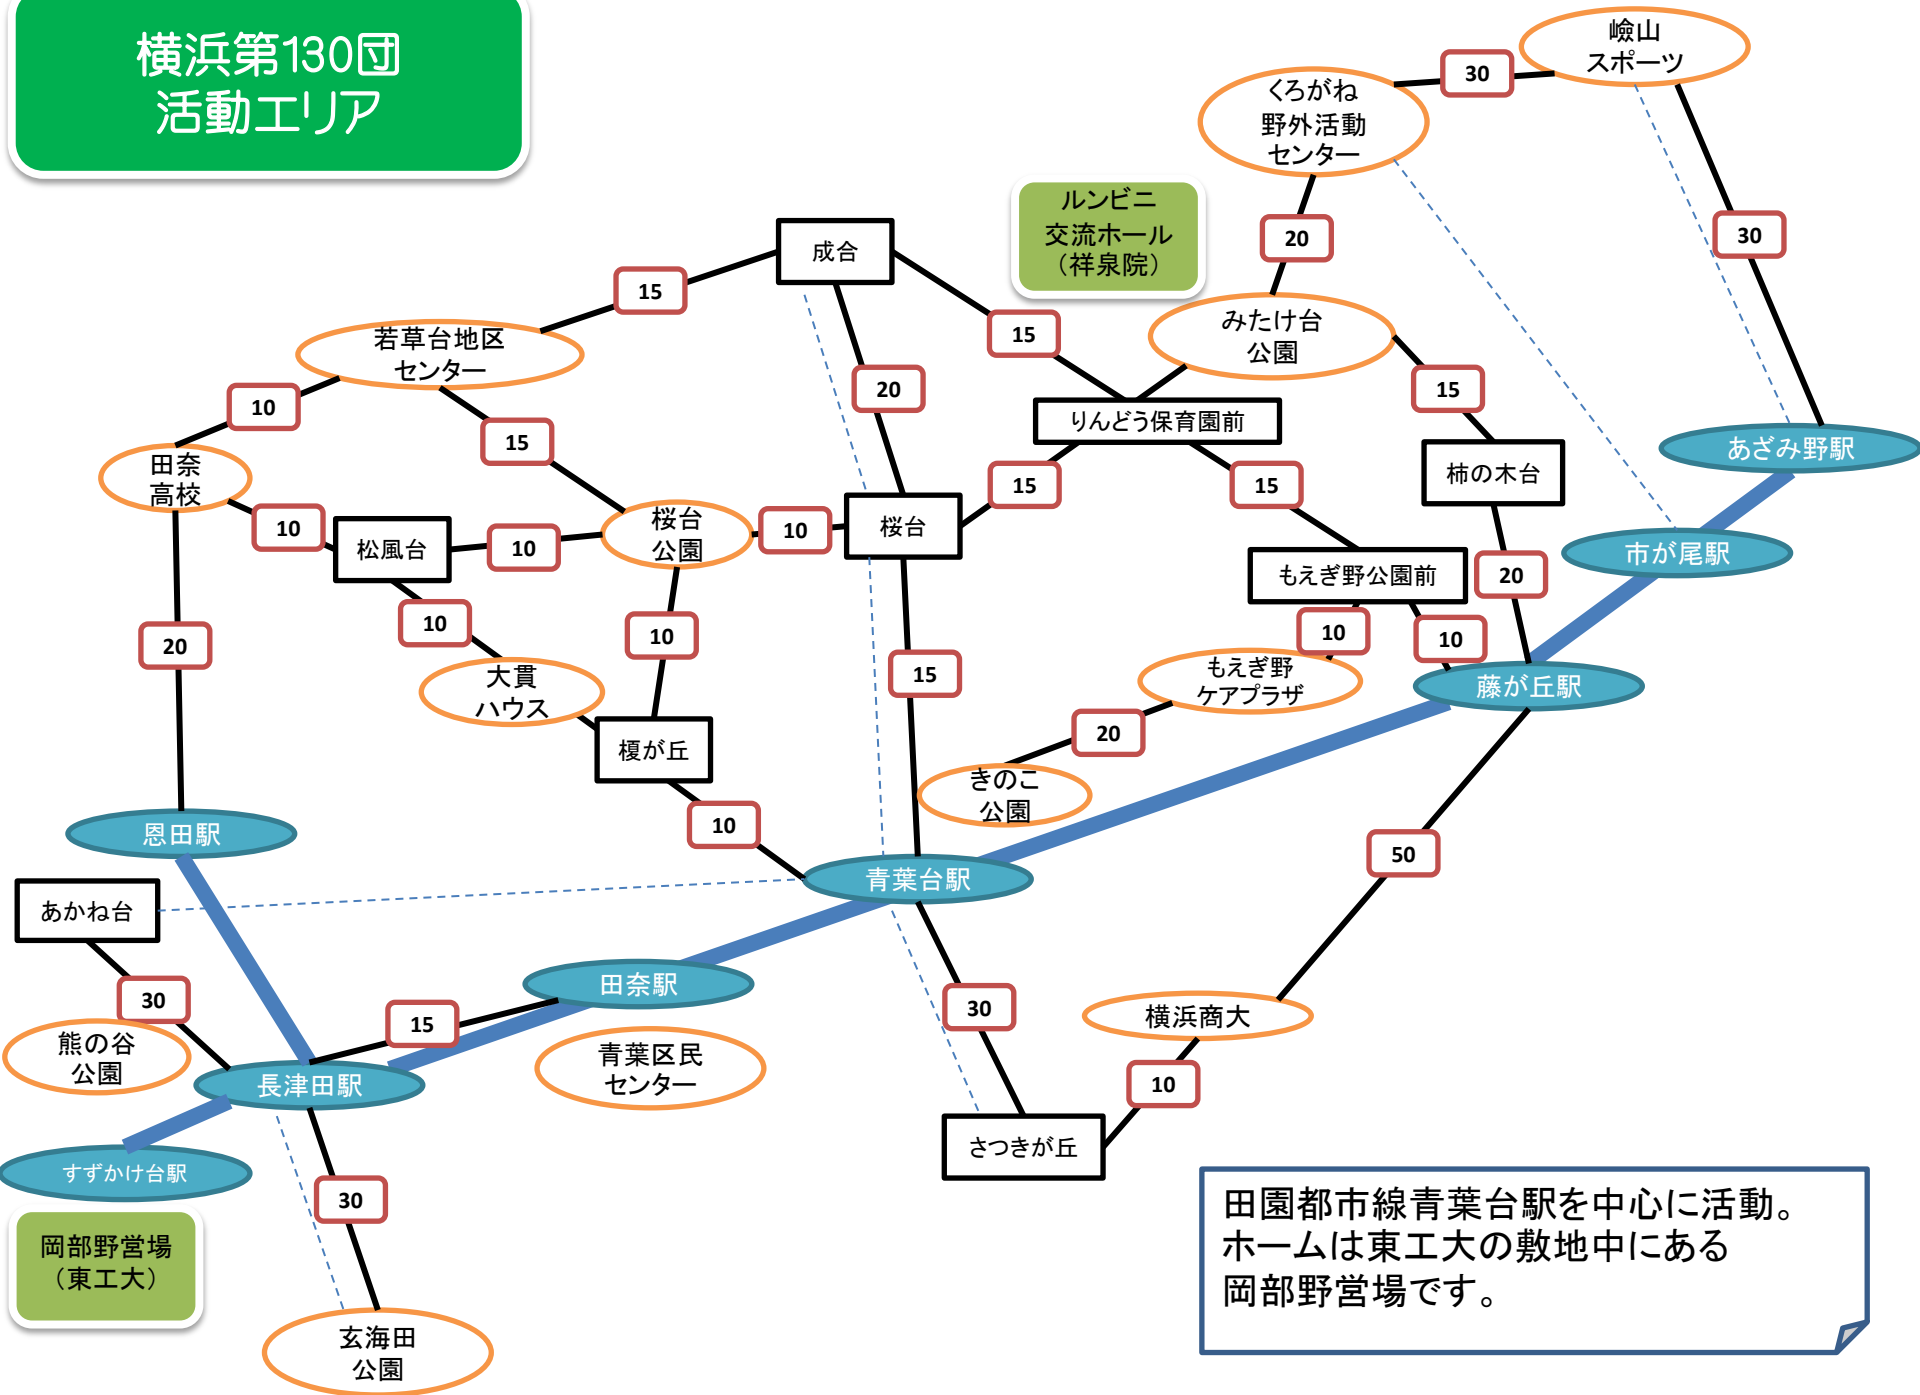

横浜第130団 活動エリア

田園都市線青葉台駅を中心に活動。
ホームは東工大の敷地中にある
岡部野営場です。